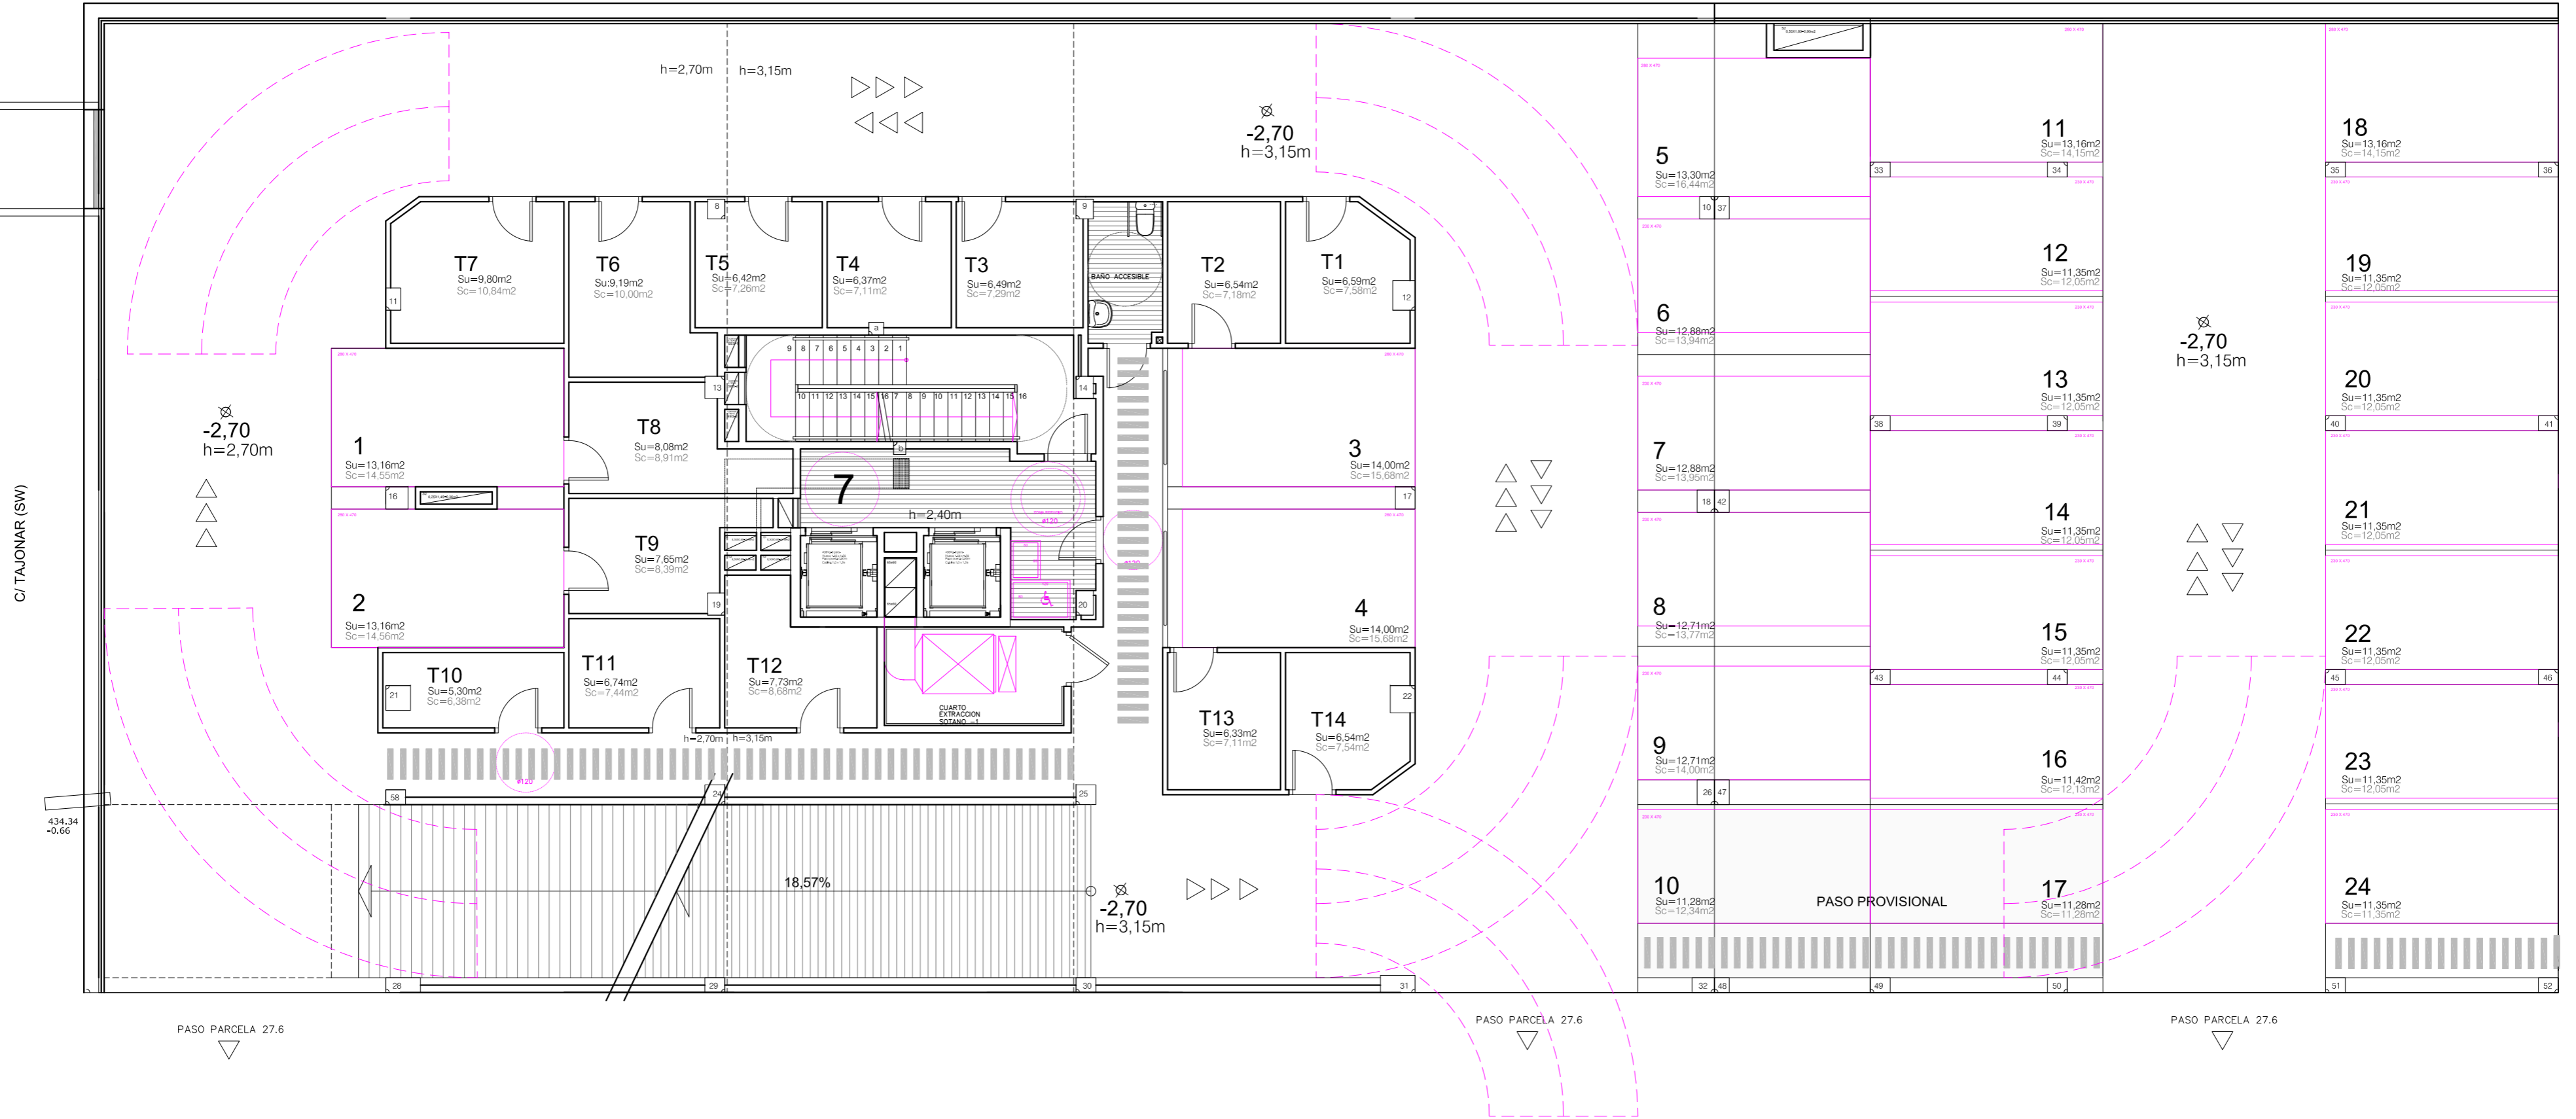

PLANTA SOTANO -2

C/ MARIA CAMINO OSCOZ URRIZA (NW)

PROYECTO EDIFICIO DE 29 VIVIENDAS
Parcela L-27.7 Unidad Basica L27
Plan Parcelal del Sector I/SI,IV/S1,XVI/SI,XIX/S1 ARS3 Lezkairu. Lezkairu, Pamplona

FINAL DE OBRA **ARQUITECTURA**
AMUEBLADAS
PLANTA SOTANO -2

PLANTA SOTANO -1

C/ MARIA CAMINO OSCOZ URRIZA (NW)

PROYECTO EDIFICIO DE 29 VIVIENDAS
Parcela L-27.7 Unidad Basica L27
Plan Parcelal del Sector I/SI,IV/S1,XVI/SI,XIX/S1 ARS3 Lezkairu, Pamplona

FINAL DE OBRA **ARQUITECTURA**
AMUEBLADAS
PLANTA SOTANO -1