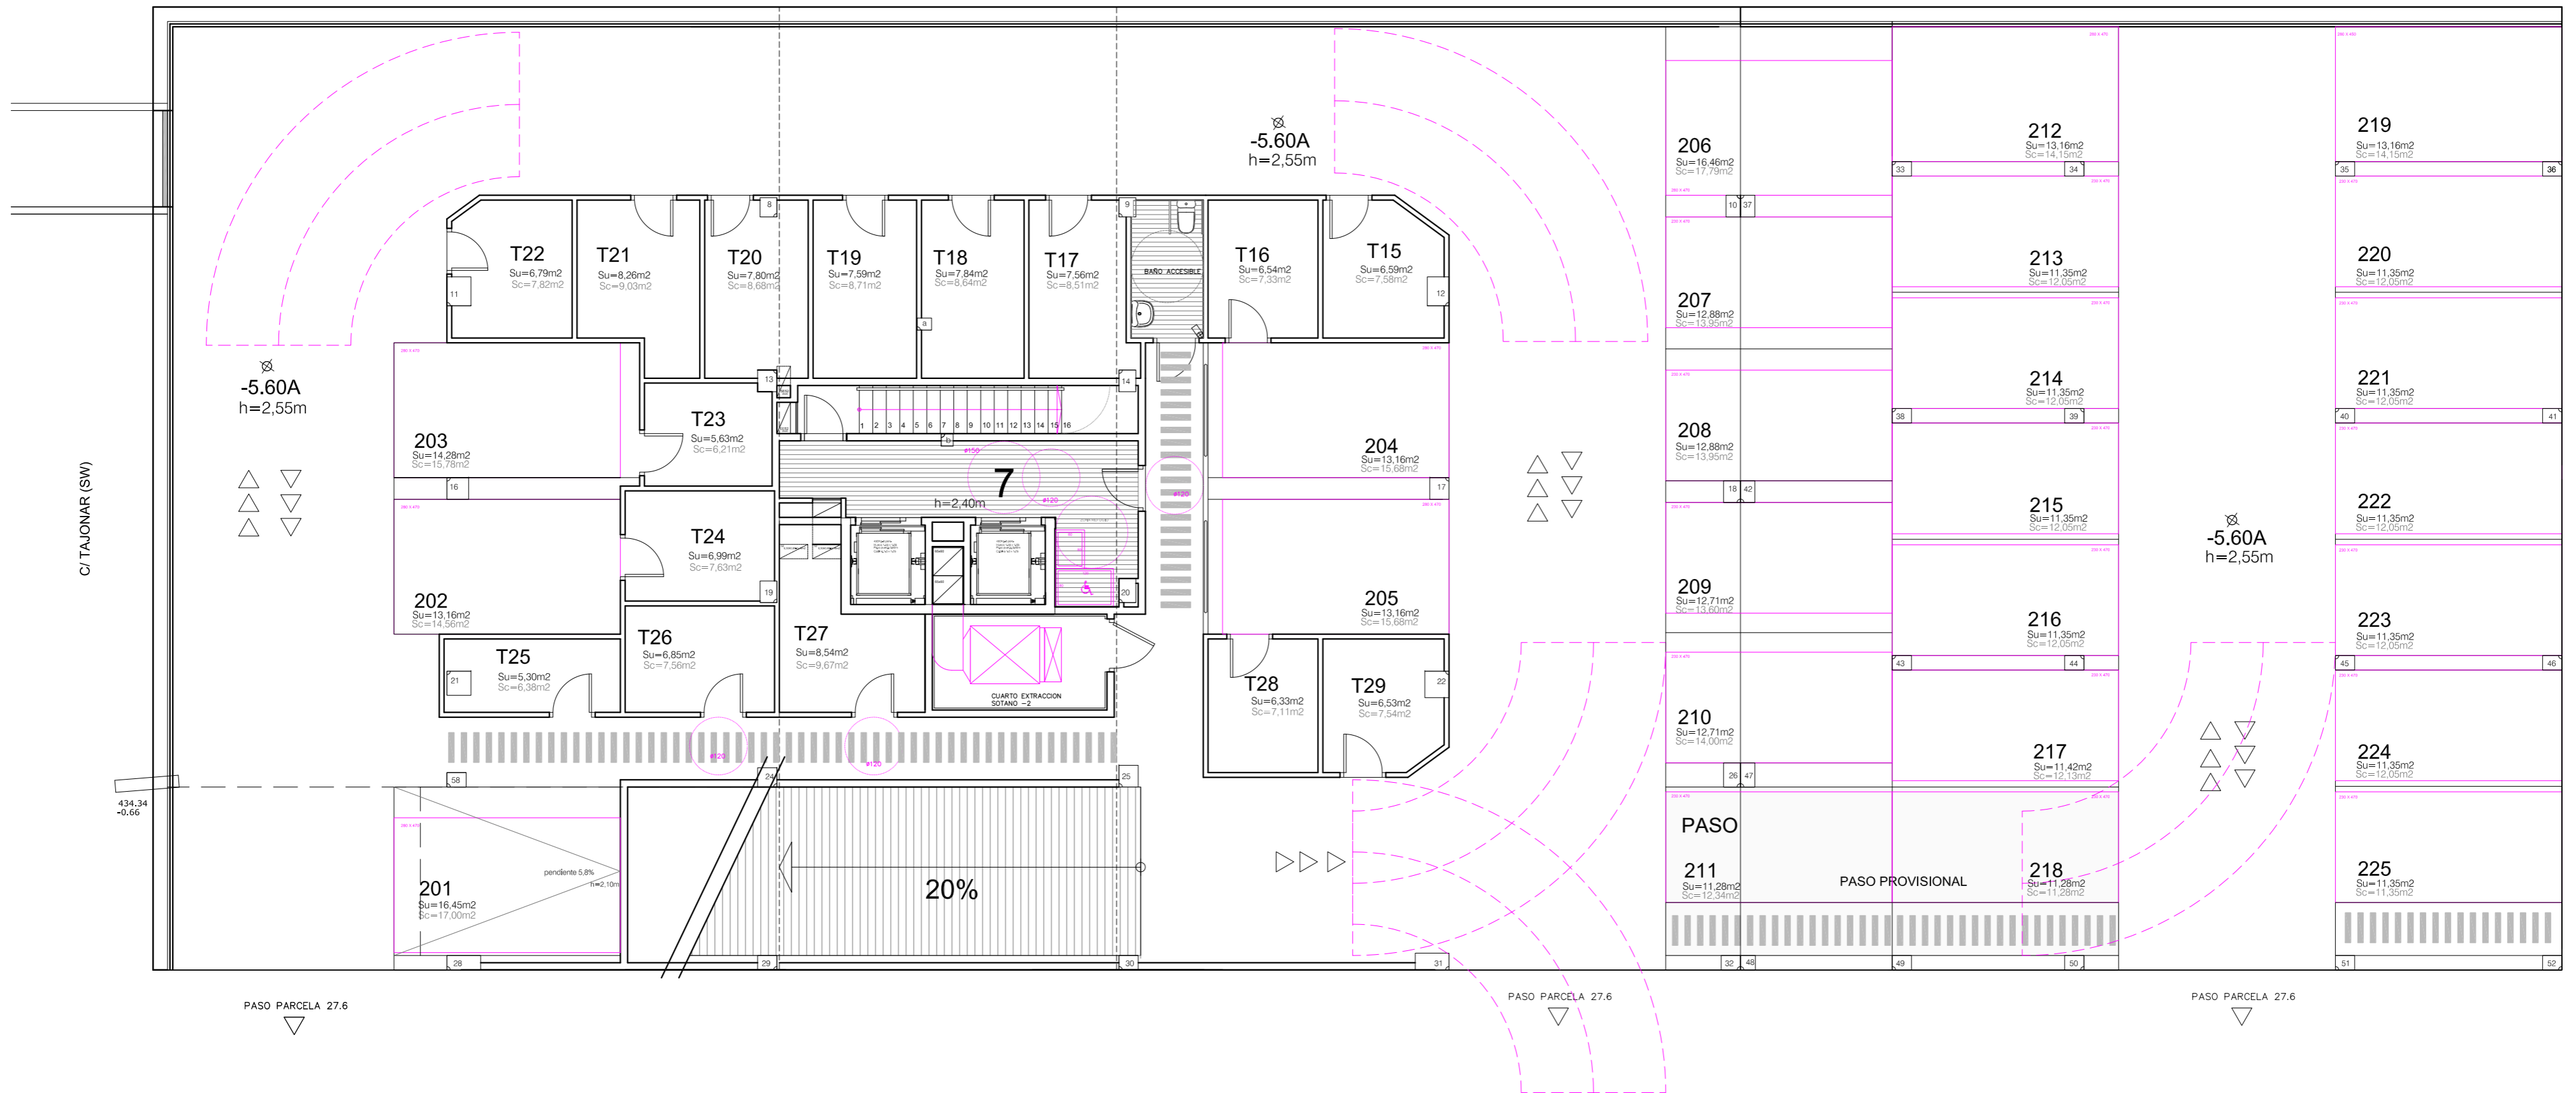

PLANTA SOTANO -2

C/ MARIA CAMINO OSCOZ URRIZA (NW)

PROYECTO EDIFICIO DE 29 VIVIENDAS
Parcela L-27.7 Unidad Basica L27
Plan Parcelal del Sector I/SI,IV/S1,XVI/SI,XIX/S1 ARS3 Lezkairu. Lezkairu, Pamplona

FINAL DE OBRA **ARQUITECTURA**
AMUEBLADAS
PLANTA SOTANO -2

PLANTA SOTANO -1

C/ MARIA CAMINO OSCOZ URRIZA (NW)

PROYECTO EDIFICIO DE 29 VIVIENDAS
Parcela L-27.7 Unidad Basica L27
Plan Parcelal del Sector I/SI,IV/S1,XVI/SI,XIX/S1 ARS3 Lezkairu, Pamplona

FINAL DE OBRA **ARQUITECTURA**
AMUEBLADAS
PLANTA SOTANO -1