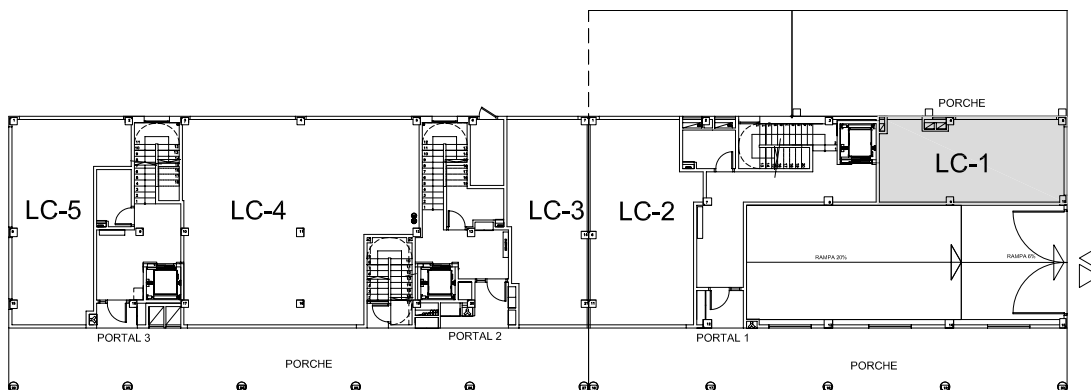

## PLANTA BAJA

calle Saenz de Oiza

# PROYECTO PARA UN EDIFICIO DE 40 VIVIENDAS

Parcela 35-N del Plan Parcial de Buztintxuri-Euntzetxiki-Sta. Engracia.Pamplona

Nº Plano  
**LC**  
REF.:

Arquitectura  
Amuebladas y Superficies: P.BAJA  
**LOCAL COMERCIAL 1**